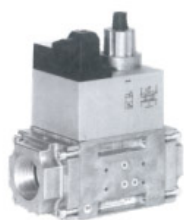

Gas solenoid vavles

DMV-D503/11	Rp3/8"	MDV100259
DMV-D507/11	Rp3/4"	MDV100260
DMV-D512/11	Rp1 1/4"	MDV100261
DMV-D520/11	Rp2 "	MDV100262
DMV-D525/11	Rp2 1/2"	MDV100263
DMV-D5040/11	DN40	MDV100264
DMV-D5050/11	DN50	MDV100265
DMV-D5065/11	DN65	MDV100266
DMV-D5080/11	DN80	MDV100267
DMV-D5100/11	DN100	MDV100268
DMV-D5125/11	DN125	MDV100269

常闭、慢开快关、带流量调节

DMV-DLE503/11	Rp3/8"	MDV100270
DMV-DLE507/11	Rp3/4"	MDV100271

型号 Type		货品编码 Code NO.
DMV-DLE512/11	RP1 1/4"	MDV100272
DMV-DLE520/11	RP2"	MDV100273
DMV-DLE525/11	RP2 1/2"	MDV100274
DMV-DLE5040/11	DN40	MDV100275
DMV-DLE5050/11	DN50	MDV100276
DMV-DLE5065/11	DN65	MDV100277
DMV-DLE5080/11	DN80	MDV100278
DMV-DLE5100/11	DN100	MDV100279
DMV-DLE5125/11	DN125	MDV100280