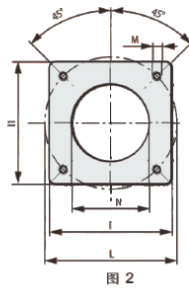

M-TBG120P/MC, M-TBG120ME Industrial Gas Burner

M-TBG... 240~1200kW
 两段火渐进式/比例调节式燃气燃烧器 GAS BURNER

型号 Model	A mm	B1 mm	B2 mm	B6 mm	C mm	D mm	E mm	F mm	I mm	I1 mm	L mm	M mm	N mm
M-TBG 120P/MC	690	380	160	200	1280	200~450	224	219	320	320	280~370	M12	235
M-TBG 120ME	610	380	160	200	1315	200~450	224	219	320	320	280~370	M12	235

功率 kW	天然气流量 m³/h	型号 Model	电源 Power Supply	电机 (kW) Motor	包装尺寸 L x P x H mm	重量 kg
240 ~ 1200	24 ~ 120	M-TBG 120P	3N AC 50Hz 400V	1.5	1070 x 800 x 700	87
240 ~ 1200	24 ~ 120	M-TBG 120MC	3N AC 50Hz 400V	1.5	1070 x 800 x 700	87
240 ~ 1200	24 ~ 120	M-TBG 120ME	3N AC 50Hz 400V	1.5	1070 x 800 x 700	87