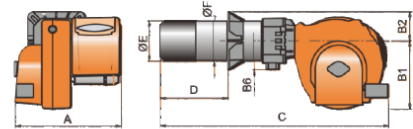

M-TBG120P/MC, M-TBG120ME Industrial Gas Burner

M-TBG... 240~1200kW
 两段火渐进式/比例调节式燃气燃烧器 GAS BURNER

型号 Model	A mm	B1 mm	B2 mm	B6 mm	C mm	D mm	E mm	F mm	I mm	I1 mm	L mm	M mm	N mm
M-TBG 120P/MC	690	380	160	200	1280	200~450	224	219	320	320	280~370	M12	235
M-TBG 120ME	610	380	160	200	1315	200~450	224	219	320	320	280~370	M12	235

功率 kW	天然气流量 m³/h	型号 Model	电源 Power Supply	电机 (kW) Motor	包装尺寸 L x P x H mm	重量 kg
240 ~ 1200	24 ~ 120	M-TBG 120P	3N AC 50Hz 400V	1.5	1070 x 800 x 700	87
240 ~ 1200	24 ~ 120	M-TBG 120MC	3N AC 50Hz 400V	1.5	1070 x 800 x 700	87
240 ~ 1200	24 ~ 120	M-TBG 120ME	3N AC 50Hz 400V	1.5	1070 x 800 x 700	87