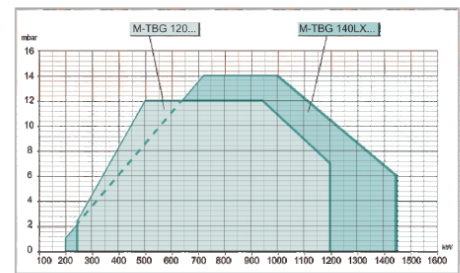

M-TBG120P/MC, M-TBG120ME Industrial Gas Burner

M-TBG... 240~1200kW
 两段火渐进式/比例调节式燃气燃烧器 GAS BURNER

型号 Model	A mm	B1 mm	B2 mm	B6 mm	C mm	D mm	E mm	F mm	I mm	I1 mm	L mm	M mm	N mm
M-TBG 120P/MC	690	380	160	200	1280	200~450	224	219	320	320	280~370	M12	235
M-TBG 120ME	610	380	160	200	1315	200~450	224	219	320	320	280~370	M12	235

功率 kW	天然气流量 m³/h	型号 Model	电源 Power Supply	电机 (kW) Motor	包装尺寸 L x P x H mm	重量 kg
240 ~ 1200	24 ~ 120	M-TBG 120P	3N AC 50Hz 400V	1.5	1070 x 800 x 700	87
240 ~ 1200	24 ~ 120	M-TBG 120MC	3N AC 50Hz 400V	1.5	1070 x 800 x 700	87
240 ~ 1200	24 ~ 120	M-TBG 120ME	3N AC 50Hz 400V	1.5	1070 x 800 x 700	87