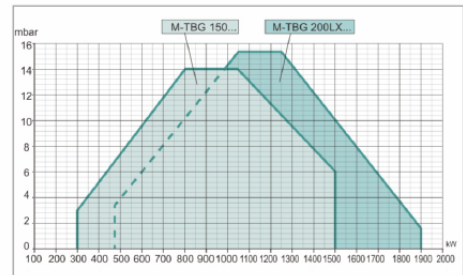

M-TBG150P/MC, M-TBG150ME, M-TBG210P/MC, M-TBG210ME Industrial Gas Burner

M-TBG... 300~1500 kW
两段火渐进式/比例调节式燃气燃烧器 GAS BURNER

图 2

型号 Model	A mm	B1 mm	B2 mm	B6 mm	C mm	D mm	E mm	F mm	I mm	I1 mm	L mm	M mm	N mm
M-TBG 150P/MC	690	380	160	200	1280	200-450	240	219	320	320	280-370	M12	250
M-TBG 150ME	610	380	160	200	1315	200-450	240	219	320	320	280-370	M12	250

功率 kW	天然气流量 m³/h	型号 Model	电源 Power Supply	电机 (kW) Motor	包装尺寸 L x P x H mm	重量 kg
300 ~ 1500	30 ~ 150	M-TBG 150P	3N AC 50Hz 400V	2.2	1070 x 800 x 700	91
300 ~ 1500	30 ~ 150	M-TBG 150MC	3N AC 50Hz 400V	2.2	1070 x 800 x 700	91
300 ~ 1500	30 ~ 150	M-TBG 150ME	3N AC 50Hz 400V	2.2	1070 x 800 x 700	91