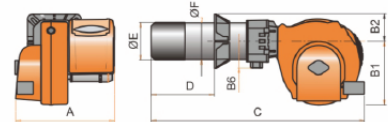

M-TBG150P/MC, M-TBG150ME, M-TBG210P/MC, M-TBG210ME Industrial Gas Burner

M-TBG... 300~1500 kW
两段火渐进式/比例调节式燃气燃烧器 GAS BURNER

图 2

型号 Model	A mm	B1 mm	B2 mm	B6 mm	C mm	D mm	E mm	F mm	I mm	I1 mm	L mm	M mm	N mm
M-TBG 150P/MC	690	380	160	200	1280	200-450	240	219	320	320	280-370	M12	250
M-TBG 150ME	610	380	160	200	1315	200-450	240	219	320	320	280-370	M12	250

功率 kW	天然气流量 m³/h	型号 Model	电源 Power Supply	电机 (kW) Motor	包装尺寸 L x P x H mm	重量 kg
300 ~ 1500	30 ~ 150	M-TBG 150P	3N AC 50Hz 400V	2.2	1070 x 800 x 700	91
300 ~ 1500	30 ~ 150	M-TBG 150MC	3N AC 50Hz 400V	2.2	1070 x 800 x 700	91
300 ~ 1500	30 ~ 150	M-TBG 150ME	3N AC 50Hz 400V	2.2	1070 x 800 x 700	91