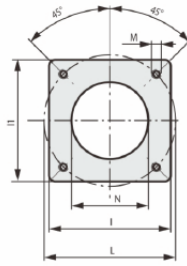

M-TBG150P/MC, M-TBG150ME, M-TBG210P/MC, M-TBG210ME Industrial Gas Burner

M-TBG... 300~1500 kW
两段火渐进式/比例调节式燃气燃烧器 GAS BURNER

图 2

型号 Model	A mm	B1 mm	B2 mm	B6 mm	C mm	D mm	E mm	F mm	I mm	I1 mm	L mm	M mm	N mm
M-TBG 150P/MC	690	380	160	200	1280	200-450	240	219	320	320	280-370	M12	250
M-TBG 150ME	610	380	160	200	1315	200-450	240	219	320	320	280-370	M12	250

功率 kW	天然气流量 m³/h	型号 Model	电源 Power Supply	电机 (kW) Motor	包装尺寸 L x P x H mm	重量 kg
300 ~ 1500	30 ~ 150	M-TBG 150P	3N AC 50Hz 400V	2.2	1070 x 800 x 700	91
300 ~ 1500	30 ~ 150	M-TBG 150MC	3N AC 50Hz 400V	2.2	1070 x 800 x 700	91
300 ~ 1500	30 ~ 150	M-TBG 150ME	3N AC 50Hz 400V	2.2	1070 x 800 x 700	91