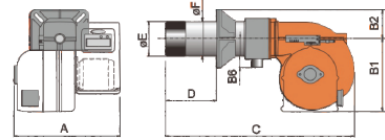

M-TBG60, M-TBG60P, M-TBG60MC, M-TBG60ME Industrial Gas Burner

M-TBG... 120~600 kW
单段火/两段火燃气燃烧器 GAS BURNER

图 2

型号 Model	A mm	B1 mm	B2 mm	B6 mm	C mm	D mm	E mm	F mm	I mm	I1 mm	L mm	M mm	N mm
M-TBG 60	480	325	130	160	880	140~300	156	152	260	260	225~300	M12	160
M-TBG 60P	550	325	130	160	920	140~300	156	152	260	260	225~300	M12	160
M-TBG 60MC	550	325	130	160	920	140~300	156	152	260	260	225~300	M12	160
M-TBG 60ME	500	325	130	160	920	140~300	156	152	260	260	225~300	M12	160

功率 kW	天然气流量 m ³ /h	型号 Model	电源 Power Supply	电机 (kW) Motor	包装尺寸 L x P x H mm	重量 kg
120~600	12~60	M-TBG 60	3N AC 50Hz 400V	0.74	1000 x 600 x 510	42
120~600	12~60	M-TBG 60P	3N AC 50Hz 400V	0.74	1000 x 600 x 510	42
120~600	12~60	M-TBG 60MC	3N AC 50Hz 400V	0.74	1070 x 800 x 700	42
120~600	12~60	M-TBG 60ME	3N AC 50Hz 400V	0.74	1000 x 600 x 510	42