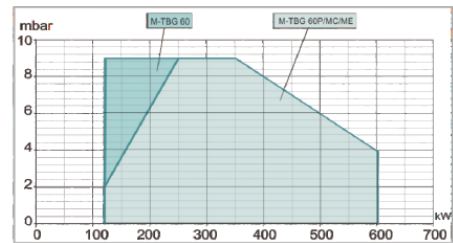

M-TBG60, M-TBG60P, M-TBG60MC, M-TBG60ME Industrial Gas Burner

M-TBG... 120~600 kW
单段火/两段火燃气燃烧器 GAS BURNER

图 2

型号 Model	A mm	B1 mm	B2 mm	B6 mm	C mm	D mm	E mm	F mm	I mm	I1 mm	L mm	M mm	N mm
M-TBG 60	480	325	130	160	880	140~300	156	152	260	260	225~300	M12	160
M-TBG 60P	550	325	130	160	920	140~300	156	152	260	260	225~300	M12	160
M-TBG 60MC	550	325	130	160	920	140~300	156	152	260	260	225~300	M12	160
M-TBG 60ME	500	325	130	160	920	140~300	156	152	260	260	225~300	M12	160

功率 kW	天然气流量 m ³ /h	型号 Model	电源 Power Supply	电机 (kW) Motor	包装尺寸 L x P x H mm	重量 kg
120~600	12~60	M-TBG 60	3N AC 50Hz 400V	0.74	1000 x 600 x 510	42
120~600	12~60	M-TBG 60P	3N AC 50Hz 400V	0.74	1000 x 600 x 510	42
120~600	12~60	M-TBG 60MC	3N AC 50Hz 400V	0.74	1070 x 800 x 700	42
120~600	12~60	M-TBG 60ME	3N AC 50Hz 400V	0.74	1000 x 600 x 510	42