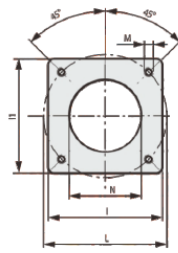

M-TBG60, M-TBG60P, M-TBG60MC, M-TBG60ME Industrial Gas Burner

M-TBG... 120~600 kW
单段火/两段火燃气燃烧器 GAS BURNER

图 2

型号 Model	A mm	B1 mm	B2 mm	B6 mm	C mm	D mm	E mm	F mm	I mm	I1 mm	L mm	M mm	N mm
M-TBG 60	480	325	130	160	880	140~300	156	152	260	260	225~300	M12	160
M-TBG 60P	550	325	130	160	920	140~300	156	152	260	260	225~300	M12	160
M-TBG 60MC	550	325	130	160	920	140~300	156	152	260	260	225~300	M12	160
M-TBG 60ME	500	325	130	160	920	140~300	156	152	260	260	225~300	M12	160

功率 kW	天然气流量 m ³ /h	型号 Model	电源 Power Supply	电机 (kW) Motor	包装尺寸 L x P x H mm	重量 kg
120~600	12~60	M-TBG 60	3N AC 50Hz 400V	0.74	1000 x 600 x 510	42
120~600	12~60	M-TBG 60P	3N AC 50Hz 400V	0.74	1000 x 600 x 510	42
120~600	12~60	M-TBG 60MC	3N AC 50Hz 400V	0.74	1070 x 800 x 700	42
120~600	12~60	M-TBG 60ME	3N AC 50Hz 400V	0.74	1000 x 600 x 510	42